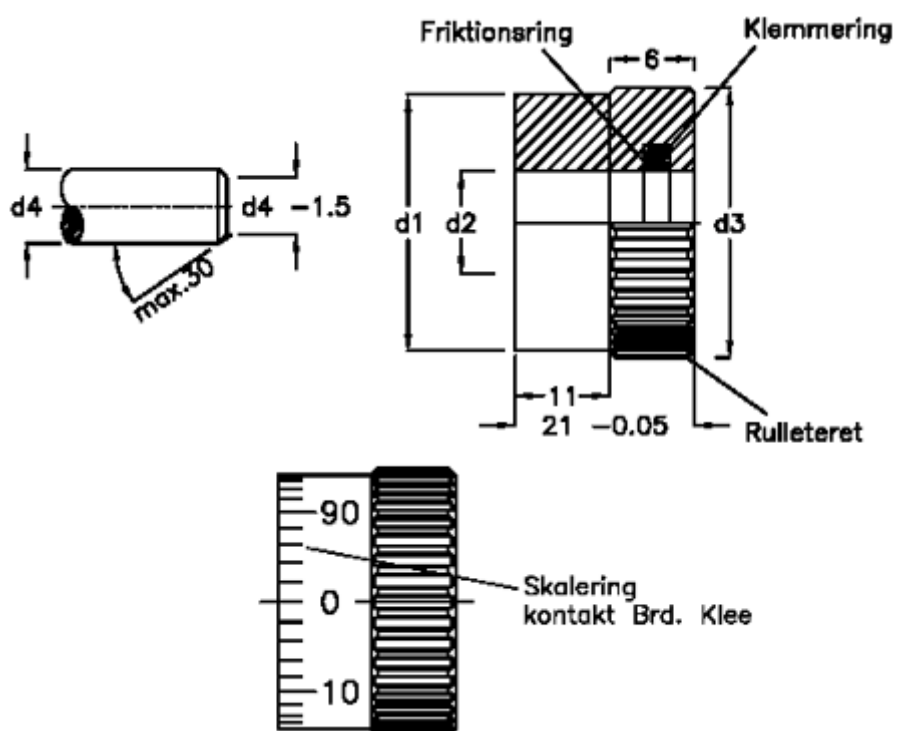

Article number: 20627172

Description: E+G Skale ring
GN 164-30-R14

Measures

d1 = 30
d2 = 14
d3 = 31,7
d4 = 12/14